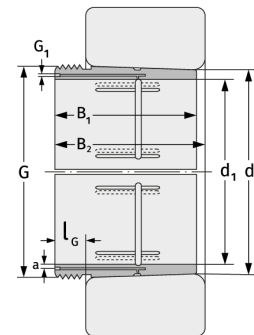

AH24092

Abziehhülsen

Details:

Hauptabmessungen

d [mm]	460	G [mm]	Tr480x5
Gewicht [kg]	≈ 34,7	G ₁ [mm]	G1/4
d ₁ [mm]	440	l _{G1} [mm]	15
B ₁ [mm]	250	a [mm]	9
l _{G1} [mm]	32		

Anschlussmaße

Berechnungsdaten