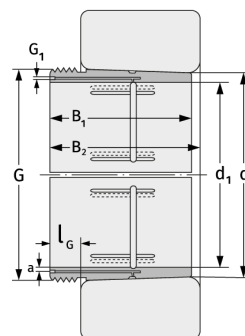

AH241/530G

Abziehhülsen

Details:

Hauptabmessungen

d [mm]	530	G [mm]	Tr560x6
Gewicht [kg]	≈ 89	G ₁ [mm]	G1/4
d ₁ [mm]	500	l _{G1} [mm]	15
B ₁ [mm]	370	a [mm]	9
l _{G1} [mm]	35		

Anschlussmaße

Berechnungsdaten