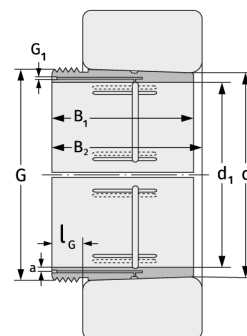

AH241/560G

Abziehhülsen

Details:

Hauptabmessungen

d [mm]	560	G [mm]	Tr600x
Gewicht [kg]	≈ 104		6
d ₁ [mm]	530	G ₁ [mm]	G1/4
B ₁ [mm]	393	l _{G1} [mm]	15
l _{G1} [mm]	38	a [mm]	9

Anschlussmaße

Berechnungsdaten