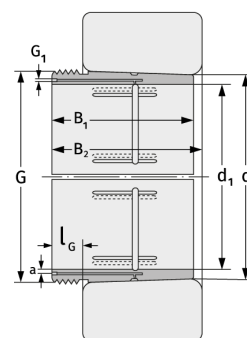

AH241/600G

Abziehhülsen

Details:

Hauptabmessungen

d [mm]	600	G [mm]	Tr630x6
Gewicht [kg]	≈ 114	G ₁ [mm]	G1/4
d ₁ [mm]	570	l _{G1} [mm]	15
B ₁ [mm]	413	a [mm]	9
l _{G1} [mm]	38		

Anschlussmaße

Berechnungsdaten