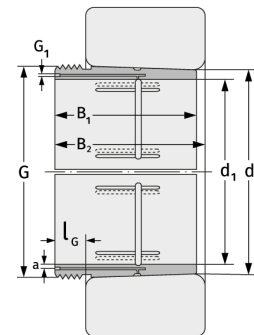

AH241/630

Abziehhülsen

Details:

Hauptabmessungen

d [mm]	630	G [mm]	Tr655x
Gewicht [kg]	≈ 135		6
d ₁ [mm]	600	G ₁ [mm]	G1/4
B ₁ [mm]	450	l _{G1} [mm]	15
l _{G1} [mm]	50	a [mm]	9

Anschlussmaße

Berechnungsdaten