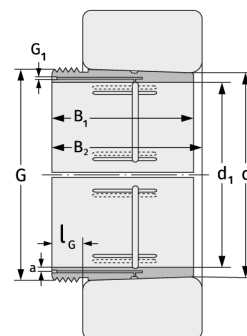

AH241/630G

Abziehhülsen

Details:

Hauptabmessungen

d [mm]	630	G [mm]	Tr670x6
Gewicht [kg]	≈ 133	G ₁ [mm]	G1/4
d ₁ [mm]	600	l _{G1} [mm]	15
B ₁ [mm]	440	a [mm]	9
l _{G1} [mm]	40		

Anschlussmaße

Berechnungsdaten