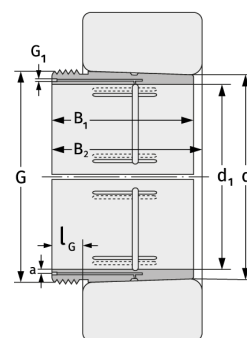

AH241/710

Abziehhülsen

Details:

Hauptabmessungen

| | | | |
|----------------------|-------|----------------------|---------|
| d [mm] | 710 | G [mm] | Tr740x7 |
| Gewicht [kg] | ≈ 209 | G ₁ [mm] | G1/4 |
| d ₁ [mm] | 670 | l _{G1} [mm] | 15 |
| B ₁ [mm] | 493 | a [mm] | 12 |
| l _{G1} [mm] | 55 | | |

Anschlussmaße

Berechnungsdaten