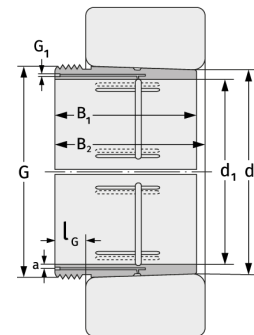

AH24144

Abziehhülsen

Details:

Hauptabmessungen

d [mm]	220	G [mm]	Tr230x
Gewicht [kg]	≈ 10,2		4
d ₁ [mm]	200	G ₁ [mm]	G1/8
B ₁ [mm]	170	l _{G1} [mm]	12
l _{G1} [mm]	20	a [mm]	6,5

Anschlussmaße

Berechnungsdaten