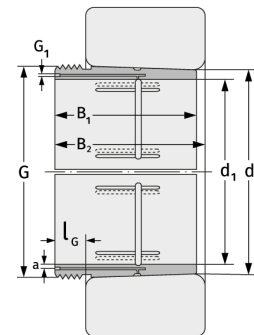

AH24164

Abziehhülsen

Details:

Hauptabmessungen

d [mm]	320	G [mm]	Tr340x5
Gewicht [kg]	≈ 21,4	G ₁ [mm]	G1/4
d ₁ [mm]	300	l _{G1} [mm]	15
B ₁ [mm]	242	a [mm]	9
l _{G1} [mm]	24		

Anschlussmaße

Berechnungsdaten