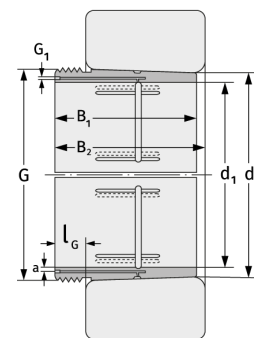

AH24192

Abziehhülsen

Details:

Hauptabmessungen

d [mm]	460	G [mm]	Tr480x5
Gewicht [kg]	≈ 47,4	G ₁ [mm]	G1/4
d ₁ [mm]	440	l _{G1} [mm]	15
B ₁ [mm]	332	a [mm]	9
l _{G1} [mm]	32		

Anschlussmaße

Berechnungsdaten