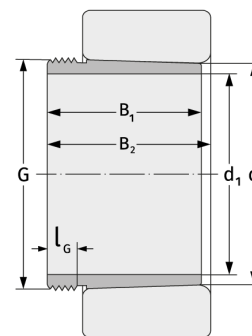

AH242/710

Abziehhülsen

Details:

Hauptabmessungen

d [mm]	710	B ₁ [mm]	625
Gewicht [kg]	≈ 274	l _{G1} [mm]	65
		G [mm]	Tr750x7
d ₁ [mm]	670		

Anschlussmaße

Berechnungsdaten