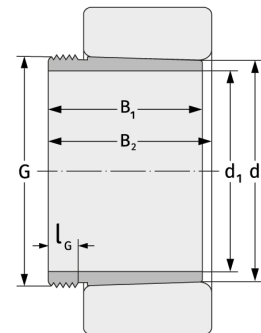

AH248/850

Abziehhülsen

Details:

Hauptabmessungen

d [mm]	850	B ₁ [mm]	230
Gewicht [kg]	≈ 115	l _{G1} [mm]	50
d ₁ [mm]	810	G [mm]	Tr880x7

Anschlussmaße

Berechnungsdaten