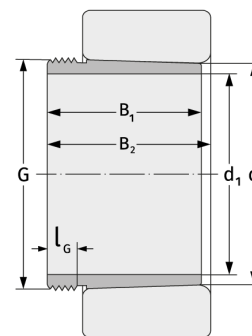

AH249/1320

Abziehhülsen

Details:

Hauptabmessungen

d [mm]	1320	B ₁ [mm]	455
Gewicht [kg]	≈ 430	l _{G1} [mm]	55
		G [mm]	Tr1355
d ₁ [mm]	1250		x8

Anschlussmaße

Berechnungsdaten