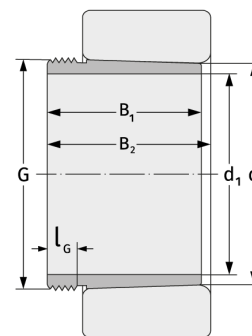

AH249/600

Abziehhülsen

Details:

Hauptabmessungen

d [mm]	600	B ₁ [mm]	238
Gewicht [kg]	≈ 63,3	l _{G1} [mm]	38
d ₁ [mm]	570	G [mm]	Tr625x6

Anschlussmaße

Berechnungsdaten