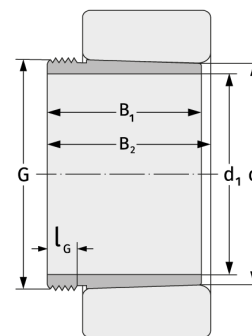

### Hauptabmessungen

d [mm]	710	B <sub>1</sub> [mm]	286
Gewicht [kg]	≈ 117	l <sub>G1</sub> [mm]	43
d <sub>1</sub> [mm]	670	G [mm]	Tr740x7

### Anschlussmaße