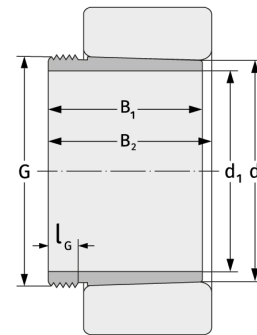

AH28/1400

Abziehhülsen

Details:

Hauptabmessungen

| | | | |
|---------------------|-------|----------------------|--------|
| d [mm] | 1400 | B ₁ [mm] | 238 |
| Gewicht [kg] | ≈ 256 | l _{G1} [mm] | 60 |
| | | G [mm] | Tr1435 |
| d ₁ [mm] | 1320 | | x8 |

Anschlussmaße

Berechnungsdaten