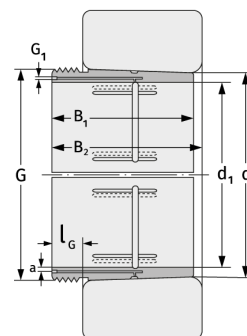

AH30/800A

Abziehhülsen

Details:

Hauptabmessungen

d [mm]	800	G [mm]	Tr850x
Gewicht [kg]	≈ 200		7
d ₁ [mm]	750	G ₁ [mm]	G1/4
B ₁ [mm]	308	l _{G1} [mm]	15
l _{G1} [mm]	50	a [mm]	9

Anschlussmaße

Berechnungsdaten