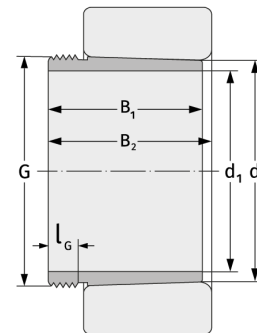

### Hauptabmessungen

d [mm]	180	B <sub>1</sub> [mm]	92
Gewicht [kg]	≈ 2,87	l <sub>G1</sub> [mm]	17
d <sub>1</sub> [mm]	170	G [mm]	M190x3

### Anschlussmaße