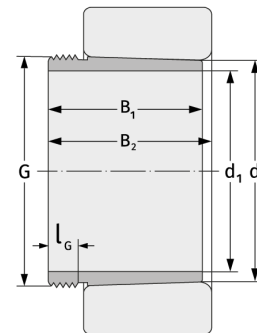

AH3044G

Abziehhülsen

Details:

Hauptabmessungen

d [mm]	220	B ₁ [mm]	111
Gewicht [kg]	≈ 7,18	l _{G1} [mm]	20
d ₁ [mm]	200	G [mm]	Tr230x4

Anschlussmaße

Berechnungsdaten