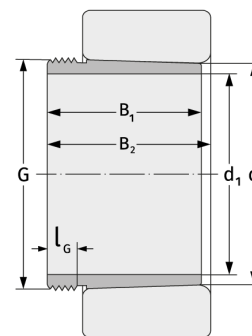

AH31/1060A

Abziehhülsen

Details:

Hauptabmessungen

d [mm]	1060	B ₁ [mm]	540
Gewicht [kg]	≈ 595	l _{G1} [mm]	65
		G [mm]	Tr1120
d ₁ [mm]	1000		x8

Anschlussmaße

Berechnungsdaten