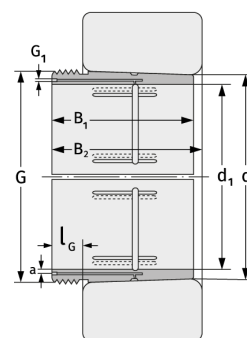

AH31/530A

Abziehhülsen

Details:

Hauptabmessungen

d [mm]	530	G [mm]	Tr560x6
Gewicht [kg]	≈ 93,4	G ₁ [mm]	G1/4
d ₁ [mm]	500	l _{G1} [mm]	15
B ₁ [mm]	325	a [mm]	9
l _{G1} [mm]	53		

Anschlussmaße

Berechnungsdaten