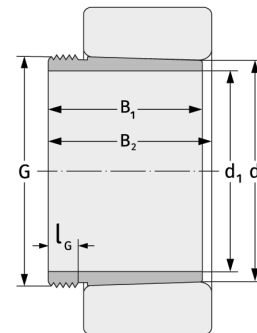

AH3132

Abziehhülsen

Details:

Hauptabmessungen

d [mm]	160	B ₁ [mm]	103
Gewicht [kg]	≈ 3,21	l _{G1} [mm]	16
d ₁ [mm]	150	G [mm]	M180x3

Anschlussmaße

Berechnungsdaten