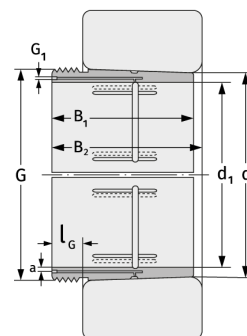

### Hauptabmessungen

d [mm]	800	G [mm]	Tr850x
Gewicht [kg]	≈ 403		7
d <sub>1</sub> [mm]	750	G <sub>1</sub> [mm]	G1/4
B <sub>1</sub> [mm]	555	l <sub>G1</sub> [mm]	15
l <sub>G1</sub> [mm]	67	a [mm]	9

### Anschlussmaße