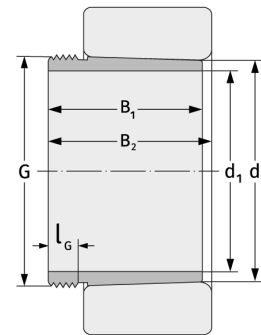

AH3234

Abziehhülsen

Details:

Hauptabmessungen

d [mm]	170	B ₁ [mm]	134
Gewicht [kg]	≈ 4,83	l _{G1} [mm]	24
d ₁ [mm]	160	G [mm]	M190x 3

Anschlussmaße

Berechnungsdaten