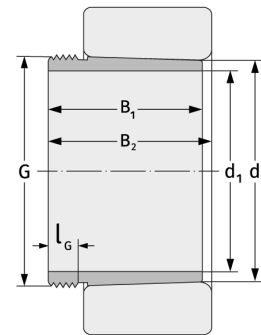

AH3240

Abziehhülsen

Details:

Hauptabmessungen

d [mm]	200	B ₁ [mm]	153
Gewicht [kg]	≈ 6,68	l _{G1} [mm]	24
d ₁ [mm]	190	G [mm]	Tr220x4

Anschlussmaße

Berechnungsdaten