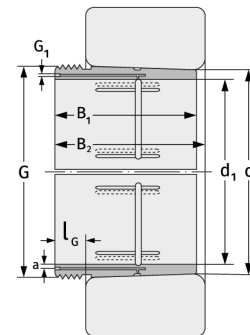

### Hauptabmessungen

d [mm]	420	G [mm]	Tr440x5
Gewicht [kg]	≈ 53,6	G <sub>1</sub> [mm]	G1/4
d <sub>1</sub> [mm]	400	l <sub>G1</sub> [mm]	15
B <sub>1</sub> [mm]	321	a [mm]	9
l <sub>G1</sub> [mm]	46		

Anschlussmaße