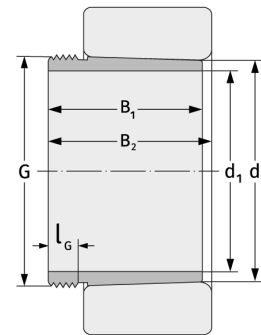

AH38/630

Abziehhülsen

Details:

Hauptabmessungen

| | | | |
|---------------------|--------|----------------------|---------|
| d [mm] | 630 | B ₁ [mm] | 154 |
| Gewicht [kg] | ≈ 47,9 | l _{G1} [mm] | 40 |
| d ₁ [mm] | 600 | G [mm] | Tr655x6 |

Anschlussmaße

Berechnungsdaten