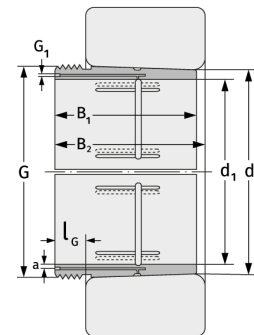

AH39/710

Abziehhülsen

Details:

Hauptabmessungen

d [mm]	710	G [mm]	Tr750x
Gewicht [kg]	≈ 102		7
d ₁ [mm]	670	G ₁ [mm]	G1/4
B ₁ [mm]	228	l _{G1} [mm]	15
l _{G1} [mm]	43	a [mm]	9

Anschlussmaße

Berechnungsdaten