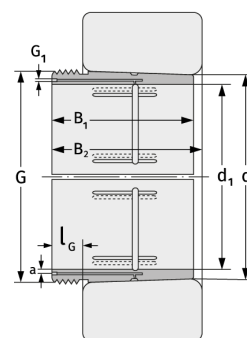

AH39/800G

Abziehhülsen

Details:

Hauptabmessungen

d [mm]	800	G [mm]	Tr850x
Gewicht [kg]	≈ 155		7
d ₁ [mm]	750	G ₁ [mm]	G1/4
B ₁ [mm]	245	l _{G1} [mm]	15
l _{G1} [mm]	45	a [mm]	9

Anschlussmaße

Berechnungsdaten