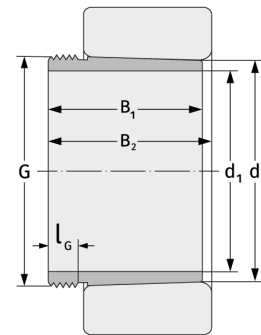

AHX2312

Abziehhülsen

Details:

Hauptabmessungen

| | | | |
|---------------------|--------|----------------------|-------|
| d [mm] | 60 | B ₁ [mm] | 58 |
| Gewicht [kg] | ≈ 0,32 | l _{G1} [mm] | 11 |
| d ₁ [mm] | 55 | G [mm] | M65x2 |

Anschlussmaße

Berechnungsdaten