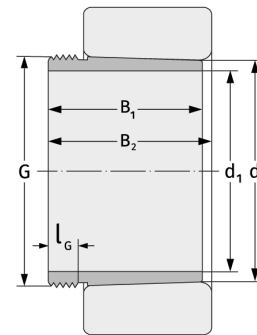

AHX2315

Abziehhülsen

Details:

Hauptabmessungen

d [mm]	75	B ₁ [mm]	68
Gewicht [kg]	≈ 0,54	l _{G1} [mm]	12
d ₁ [mm]	70	G [mm]	M85x2

Anschlussmaße

Berechnungsdaten