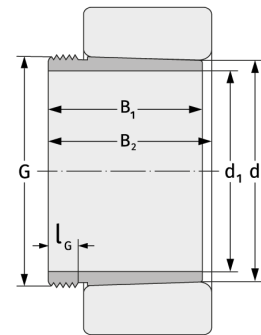

AHX2326G

Abziehhülsen

Details:

Hauptabmessungen

d [mm]	130	B ₁ [mm]	115
Gewicht [kg]	≈ 1,84	l _{G1} [mm]	19
d ₁ [mm]	125	G [mm]	M140x2

Anschlussmaße

Berechnungsdaten