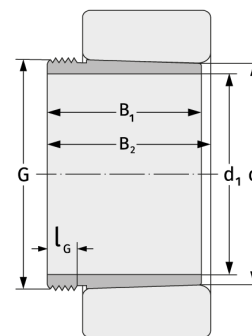

AHX30/500G

Abziehhülsen

Details:

Hauptabmessungen

d [mm]	500	B ₁ [mm]	209
Gewicht [kg]	≈ 39,9	l _{G1} [mm]	40
d ₁ [mm]	480	G [mm]	Tr530x6

Anschlussmaße

Berechnungsdaten