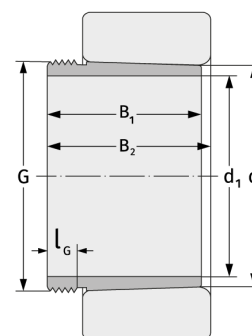

AHX3228G

Abziehhülsen

Details:

Hauptabmessungen

d [mm]	140	B ₁ [mm]	104
Gewicht [kg]	≈ 1,72	l _{G1} [mm]	15
d ₁ [mm]	135	G [mm]	M150x3

Anschlussmaße

Berechnungsdaten