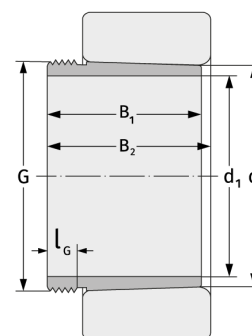

AHX3288G

Abziehhülsen

Details:

Hauptabmessungen

d [mm]	440	B ₁ [mm]	330
Gewicht [kg]	≈ 58,2	l _{G1} [mm]	48
d ₁ [mm]	420	G [mm]	Tr460x5

Anschlussmaße

Berechnungsdaten