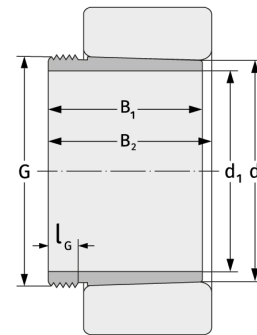

AHX3292

Abziehhülsen

Details:

Hauptabmessungen

d [mm]	460	B ₁ [mm]	349
Gewicht [kg]	≈ 74,5	l _{G1} [mm]	50
d ₁ [mm]	440	G [mm]	Tr510x6

Anschlussmaße

Berechnungsdaten