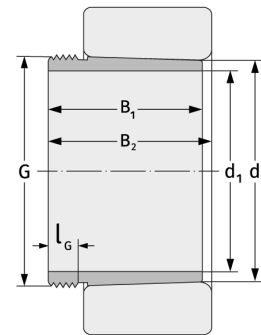

AHX330

Abziehhülsen

Details:

Hauptabmessungen

d [mm]	150	B ₁ [mm]	83
Gewicht [kg]	≈ 1,54	l _{G1} [mm]	15
d ₁ [mm]	145	G [mm]	M165x3

Anschlussmaße

Berechnungsdaten