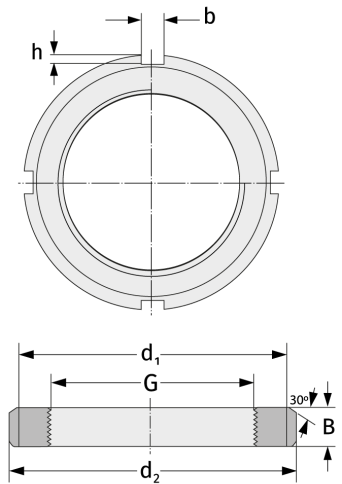

HM30/850

Nutmuttern

Details:

Hauptabmessungen

Gewicht [kg]	≈ 118	B [mm]	90
G [mm]	Tr850x7	b [mm]	60
d ₁ [mm]	925	h [mm]	25
d ₂ [mm]	980		

Anschlussmaße

Enthaltene Komponenten

Sicherung

MS30/850