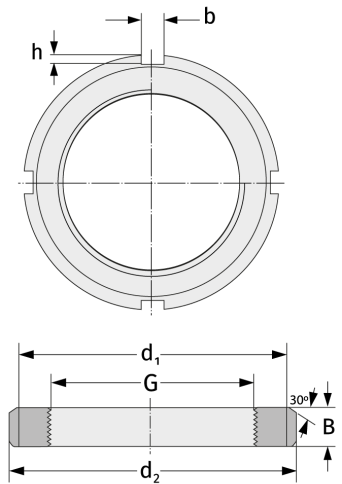

HM31/850

Nutmuttern

Details:

Hauptabmessungen

| | | | |
|---------------------|---------|--------|-----|
| Gewicht [kg] | ≈ 254 | B [mm] | 118 |
| G [mm] | Tr850x7 | b [mm] | 70 |
| d ₁ [mm] | 975 | h [mm] | 38 |
| d ₂ [mm] | 1060 | | |

Anschlussmaße

Enthaltene Komponenten

Sicherung

MS31/850