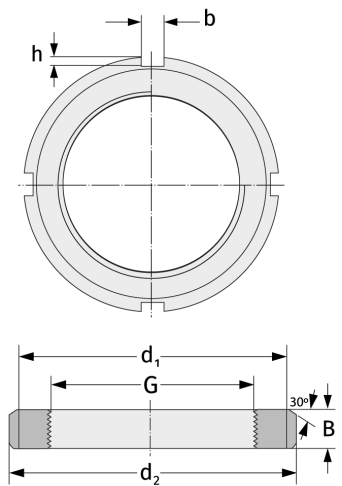

KM0

Nutmuttern

Details:

Hauptabmessungen			
Gewicht [kg]	≈ 0,004	B [mm]	4
		b [mm]	3
G [mm]	M12x1	h [mm]	2
d ₁ [mm]	13,5		
d ₂ [mm]	18		

Anschlussmaße

Enthaltene Komponenten

Sicherung

MB0