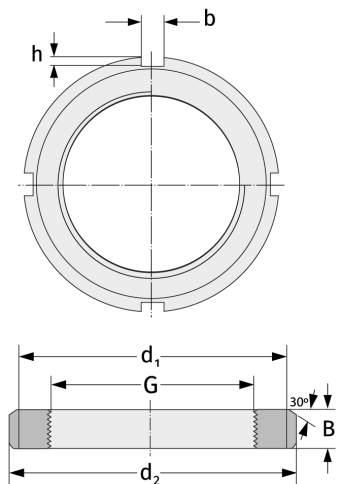

# KM14

Nutmuttern

## Details:

Hauptabmessungen			
Gewicht	≈ 0,242	B [mm]	12
[kg]		b [mm]	8
G [mm]	M70x2	h [mm]	3,5
d <sub>1</sub> [mm]	85		
d <sub>2</sub> [mm]	92		

## Anschlussmaße