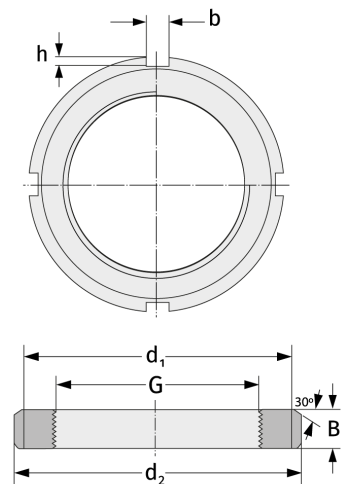

KM28

Nutmuttern

Details:

Hauptabmessungen			
Gewicht [kg]	≈ 1,56	B [mm]	22
		b [mm]	14
G [mm]	M140x 2	h [mm]	6
d ₁ [mm]	160		
d ₂ [mm]	180		

Anschlussmaße	Enthaltene Komponenten	
	Sicherung	MB28