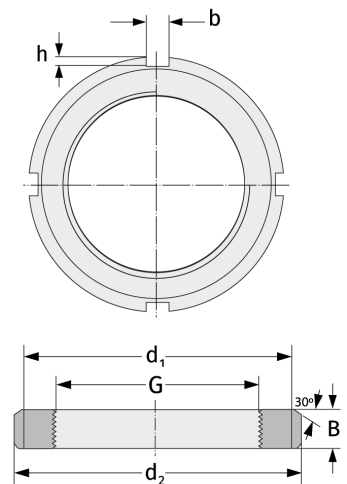

KM29

Nutmuttern

Details:

Hauptabmessungen			
Gewicht [kg]	≈ 1,8	B [mm]	24
		b [mm]	14
G [mm]	M145x2	h [mm]	6
d ₁ [mm]	171		
d ₂ [mm]	190		

Anschlussmaße	Enthaltene Komponenten	
	Sicherung	MB29