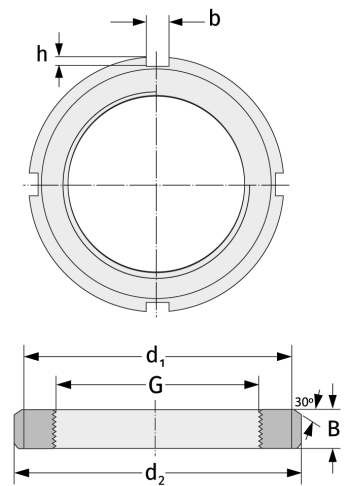

# KM34

Nutmuttern

## Details:

Hauptabmessungen			
Gewicht [kg]	≈ 2,8	B [mm]	26
G [mm]	M170x3	b [mm]	16
d <sub>1</sub> [mm]	193	h [mm]	7
d <sub>2</sub> [mm]	220		

Anschlussmaße	Enthaltene Komponenten	
	Sicherung	MB34