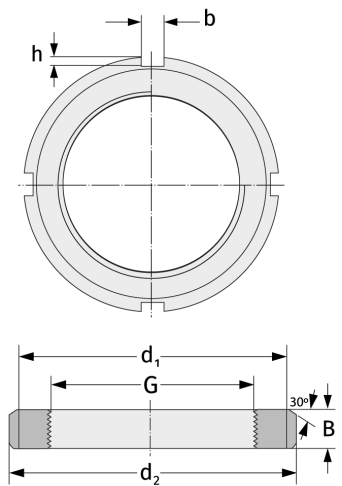

KM4

Nutmuttern

Details:

Hauptabmessungen			
Gewicht	≈ 0,019	B [mm]	6
[kg]		b [mm]	4
G [mm]	M20x1	h [mm]	2
d ₁ [mm]	26		
d ₂ [mm]	32		

Anschlussmaße

Enthaltene Komponenten

Sicherung

MB4