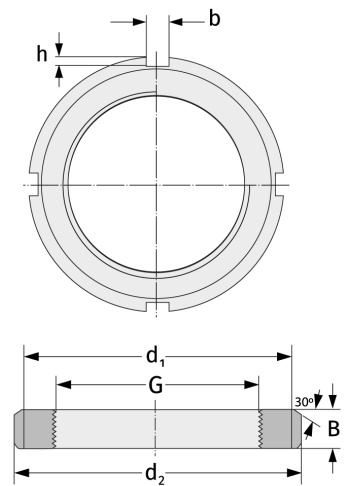

KM40

Nutmuttern

Details:

Hauptabmessungen			
Gewicht [kg]	≈ 3,69	B [mm]	29
		b [mm]	18
G [mm]	M200x 3	h [mm]	8
d ₁ [mm]	226		
d ₂ [mm]	250		

Anschlussmaße	Enthaltene Komponenten	
	Sicherung	MB40