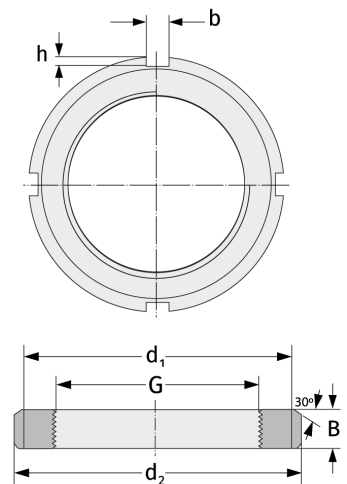

KM7

Nutmuttern

Details:

Hauptabmessungen			
Gewicht [kg]	≈ 0,053	B [mm]	8
		b [mm]	5
G [mm]	M35x1, 5	h [mm]	2
d ₁ [mm]		44	
d ₂ [mm]	52		

Anschlussmaße	Enthaltene Komponenten	
	Sicherung	MB7