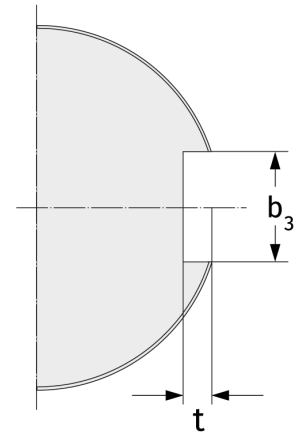

MS3196

Sicherungsbügel

Details:

Hauptabmessungen			
Gewicht [kg]	$\approx 0,177$	e [mm]	53
b ₁ [mm]	36	d ₅ [mm]	18
h ₁ [mm]	15	b ₃ [mm]	38
s [mm]	5	t [mm]	12

Anschlussmaße

Berechnungsdaten