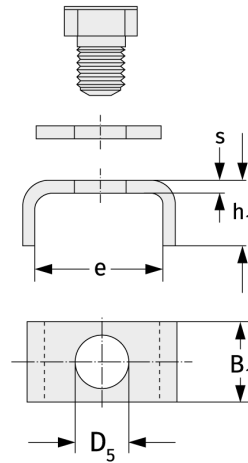

MS3196

Sicherungsbügel

Details:

Hauptabmessungen			
Gewicht [kg]	$\approx 0,177$	e [mm]	53
b ₁ [mm]	36	d ₅ [mm]	18
h ₁ [mm]	15	b ₃ [mm]	38
s [mm]	5	t [mm]	12

Anschlussmaße

Berechnungsdaten