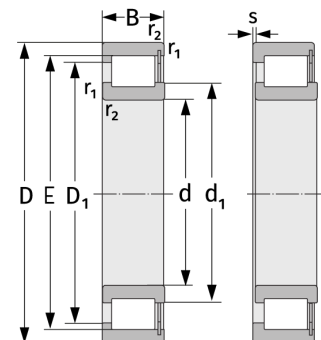

NCF2224V

Zylinderrollenlager (einreihig, vollrollig)

Details:

Hauptabmessungen

d [mm]	120	d ₁ [mm]	≈ 150,8
D [mm]	215	D ₁ [mm]	≈ 181,96
B [mm]	58	r _{1,2} [mm]	2,1
Gewicht [kg]	≈ 9,08	r _{3,4} [mm]	2,1
E [mm]	192,36	s [mm]	4

Anschlussmaße		Berechnungsdaten	
d _{a,min} [mm]	132	C [kN]	525
d _{c,min} [mm]	149	C ₀ [kN]	745
D _{a,max} [mm]	203	C _u [kN]	87,7
D _{b,max} [mm]	203	n _{th} [min ⁻¹]	1464
r _{a,max} [mm]	2,1	n _g [min ⁻¹]	2000
r _{b,max} [mm]	2,1		