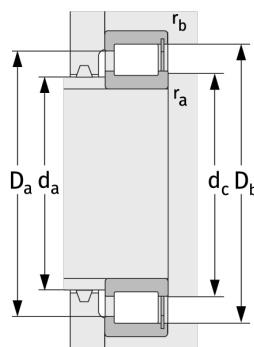

NCF2224V

Zylinderrollenlager (einreihig, vollrollig)

Details:

Hauptabmessungen

d [mm]	120	d ₁ [mm]	≈ 150,8
D [mm]	215	D ₁ [mm]	≈ 181,96
B [mm]	58	r _{1,2} [mm]	2,1
Gewicht [kg]	≈ 9,08	r _{3,4} [mm]	2,1
E [mm]	192,36	s [mm]	4

Anschlussmaße		Berechnungsdaten	
d _{a,min} [mm]	132	C [kN]	525
d _{c,min} [mm]	149	C ₀ [kN]	745
D _{a,max} [mm]	203	C _u [kN]	87,7
D _{b,max} [mm]	203	n _{th} [min ⁻¹]	1464
r _{a,max} [mm]	2,1	n _g [min ⁻¹]	2000
r _{b,max} [mm]	2,1		