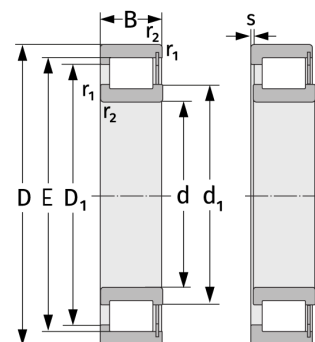

NCF2917V

Zylinderrollenlager (einreihig, vollrollig)

Details:

Hauptabmessungen

| | | | |
|--------------|---------|-----------------------|----------|
| d [mm] | 85 | d ₁ [mm] | ≈ 98,1 |
| D [mm] | 120 | D ₁ [mm] | ≈ 108,85 |
| B [mm] | 22 | r _{1,2} [mm] | 1,1 |
| Gewicht [kg] | ≈ 0,774 | r _{3,4} [mm] | 1 |
| E [mm] | 112,45 | s [mm] | 1 |

| Anschlussmaße | | Berechnungsdaten | |
|-------------------------|-----|--------------------------------------|------|
| d _{a,min} [mm] | 91 | C [kN] | 104 |
| d _{c,min} [mm] | 97 | C ₀ [kN] | 170 |
| D _{a,max} [mm] | 114 | C _u [kN] | 22,9 |
| D _{b,max} [mm] | 114 | n _{th} [min ⁻¹] | 2098 |
| r _{a,max} [mm] | 1 | n _g [min ⁻¹] | 3200 |
| r _{b,max} [mm] | 1 | | |